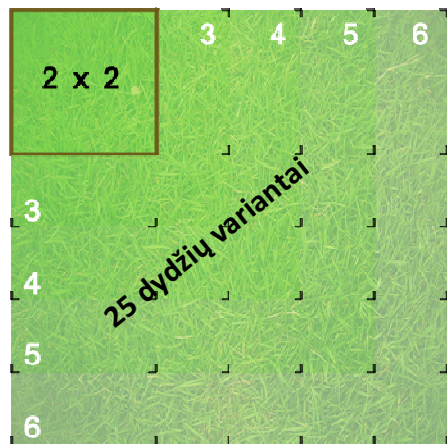

## Pavėsinės

Nepatinka apšalusios ir apsnigtos mašinos, purvini dviračiai ir aplyti daiktai palikti kieme?

Mes turime sprendimą!

- ◆ 6 skirtingi pavėsinių stogo tipai leis pasirinkti geriausiai Jūsų norus ir aplinką atitinkantį sprendimą.
- ◆ Pavėsinių matmenis galite rinktis nuo 2m iki 6m pločio ir ilgio.
- ◆ Skirta tiek mažmeninei, tiek didmeninei prekybai.
- ◆ Sertifikuotas gamybos procesas ir pagaminta iš C24 klasės pušies medienos.