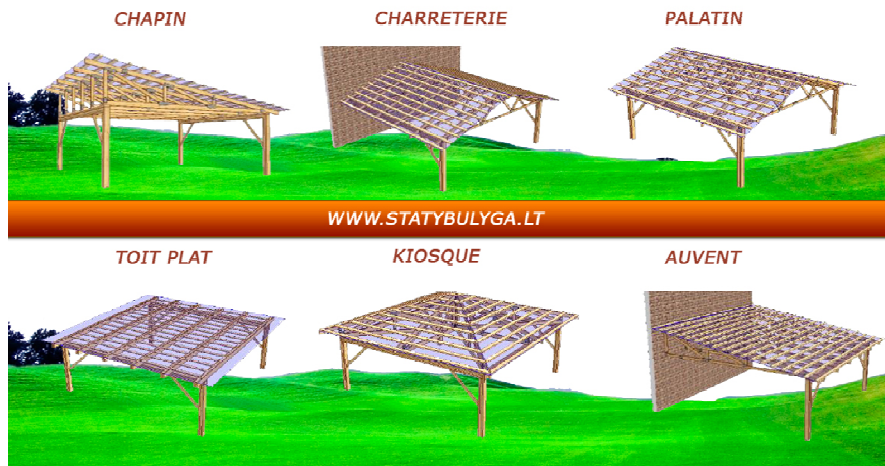

### Pavėsinės

Pavėsinės jūsų erdvėj nuo pastogės rakan-dams iki restoranų ir kavinių pavėsių.

## Pavėsinės

Nepatinka apšalusios ir apsnigtos mašinos, purvini dviračiai ir aplyti daiktai palikti kieme?

Mes turime sprendimą!

- ◆ 6 skirtingi pavėsinių stogo tipai leis pasirinkti geriausiai Jūsų norus ir aplinką atitinkantį sprendimą.
- ◆ Pavėsinių matmenis galite rinktis nuo 2m iki 6m pločio ir ilgio.
- ◆ Skirta tiek mažmeninei, tiek didmeninei prekybai.
- ◆ Sertifikuotas gamybos procesas ir pagaminta iš C24 klasės pušies medienos.

Patogi pastogė mašinai prie namų. Šlaitinis stogas neleis kaupintis sniegui ant jūsų mašinos.

**Nuo 59 Lt/m<sup>2</sup>**

Santūraus, paprasto ir gražaus stiliaus pastogė mašinai, dviračiams, traktoriui, sodo rakinams ir dar daugiau...